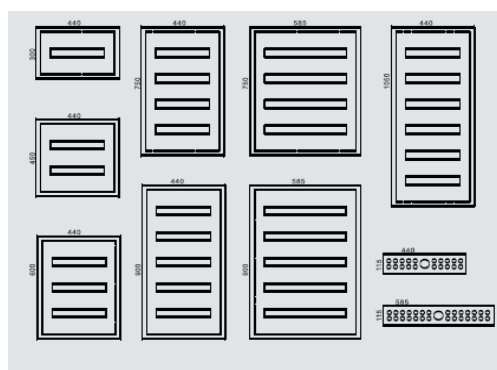

ΜΕΤΑΛΛΙΚΑ ΚΙΒΩΤΙΑ IP54 ΓΙΑ ΡΑΓΟΥΛΙΚΟ

ΚΩΔΙΚΟΣ	ΠΕΡΙΓΡΑΦΗ	ΣΥΣΚ.	ΤΙΜΗ
5252010116	AS1-16 300X440X120 1 ΣΕΙΡΑΣ 16P	1	72,800
5252010216	AS2-16 450X440X120 2 ΣΕΙΡΩΝ 32P	1	97,200
5252010316	AS3-16 600X440X120 3 ΣΕΙΡΩΝ 48P	1	112,850
5252010416	AS4-16 750X440X120 4 ΣΕΙΡΩΝ 64P	1	139,900
5252010516	AS5-16 900X440X120 5 ΣΕΙΡΩΝ 80P	1	148,050
5252010616	AS6-16 1000X440X120 6 ΣΕΙΡΩΝ 96P	1	161,300
5252010424	AS4-24 750X585X120 4 ΣΕΙΡΩΝ 96P	1	150,050
5252010524	AS5-24 900X585X120 5 ΣΕΙΡΩΝ 120P	1	178,450

Περιέχουν ράγα και μπάρες ουδετέρου και γειώσεως