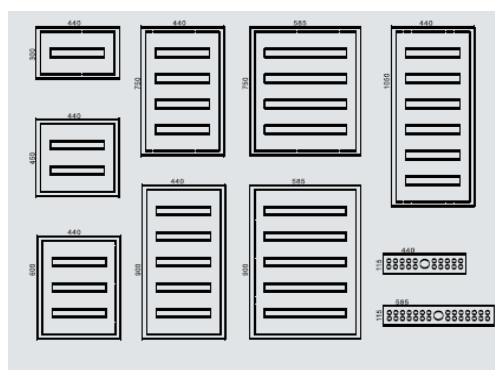

ΜΕΤΑΛΛΙΚΑ ΚΙΒΩΤΙΑ IP54 ΓΙΑ ΡΑΓΟΥΛΙΚΟ

ΚΩΔΙΚΟΣ	ΠΕΡΙΓΡΑΦΗ	ΣΥΣΚ.	ΤΙΜΗ
5252010116	AS1-16 300X440X120 1 ΣΕΙΡΑΣ 16P	1	72,800
5252010216	AS2-16 450X440X120 2 ΣΕΙΡΩΝ 32P	1	97,200
5252010316	AS3-16 600X440X120 3 ΣΕΙΡΩΝ 48P	1	112,850
5252010416	AS4-16 750X440X120 4 ΣΕΙΡΩΝ 64P	1	139,900
5252010516	AS5-16 900X440X120 5 ΣΕΙΡΩΝ 80P	1	148,050
5252010616	AS6-16 1000X440X120 6 ΣΕΙΡΩΝ 96P	1	161,300
5252010424	AS4-24 750X585X120 4 ΣΕΙΡΩΝ 96P	1	150,050
5252010524	AS5-24 900X585X120 5 ΣΕΙΡΩΝ 120P	1	178,450

Περιέχουν ράγα και μπάρες ουδετέρου και γειώσεως