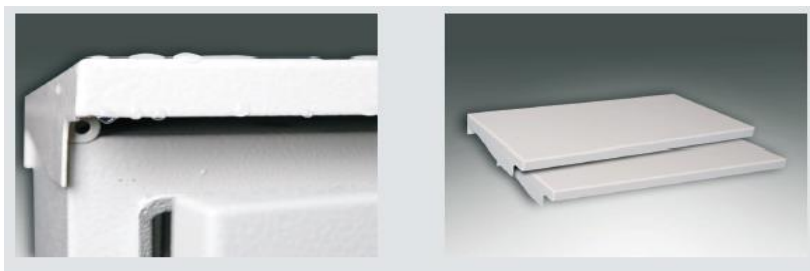

ΚΑΛΥΜΜΑΤΑ ΟΡΟΦΗΣ ΚΙΒΩΤΙΩΝ (PILAR)

ΚΩΔΙΚΟΣ	ΠΕΡΙΓΡΑΦΗ	ΣΥΣΚ.	ΤΙΜΗ
5252000304	ΤΤ0 04 ΚΑΛΥΜΜΑ ΟΡΟΦΗΣ 400X150	1	25,40
5252000005	ΤΤ0 05 ΚΑΛΥΜΜΑ ΟΡΟΦΗΣ 500X150	1	28,80
5252000104	ΤΤ1 04 ΚΑΛΥΜΜΑ ΟΡΟΦΗΣ 400X200	1	26,15
5252000105	ΤΤ1 05 ΚΑΛΥΜΜΑ ΟΡΟΦΗΣ 500X200	1	29,00
5252000406	ΤΤ0 06 ΚΑΛΥΜΜΑ ΟΡΟΦΗΣ 600X200	1	33,75
5252000204	ΤΤ2 04 ΚΑΛΥΜΜΑ ΟΡΟΦΗΣ 400X250	1	28,50
5252000205	ΤΤ2 05 ΚΑΛΥΜΜΑ ΟΡΟΦΗΣ 500X250	1	32,10
5252000106	ΤΤ1 06 ΚΑΛΥΜΜΑ ΟΡΟΦΗΣ 600X250	1	34,35
5252000108	ΤΤ1 08 ΚΑΛΥΜΜΑ ΟΡΟΦΗΣ 800X250	1	40,70
5252000305	ΤΤ3 05 ΚΑΛΥΜΜΑ ΟΡΟΦΗΣ 500X300	1	33,00
5252000206	ΤΤ2 06 ΚΑΛΥΜΜΑ ΟΡΟΦΗΣ 600X300	1	34,85
5252000208	ΤΤ2 08 ΚΑΛΥΜΜΑ ΟΡΟΦΗΣ 800X300	1	41,50