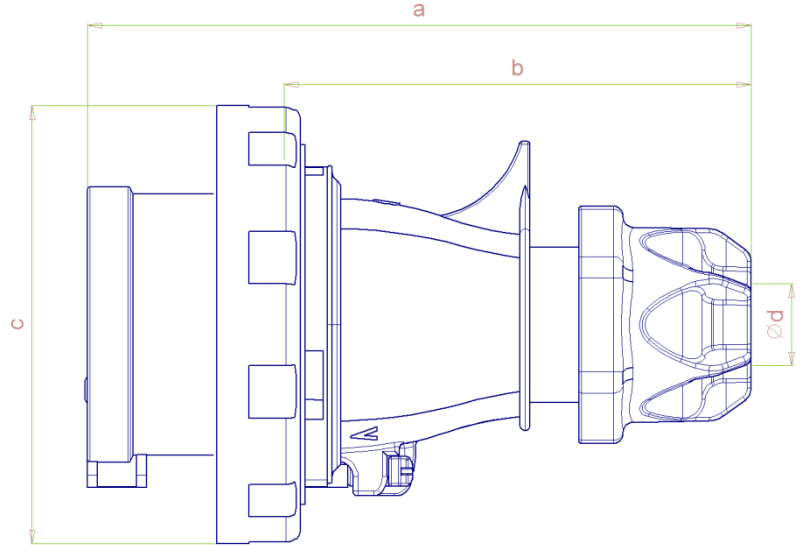

- **3108-301-1600 - CEE - 5x32A/IP67 - DÜZ FiŞ**
CEE - 5x32A PLUG (IP67)

Ambalaj Mik.
Pack Unit

5

Ölçüler / Dimensions

Kontak Sayısı (Number of Poles)	3P+N+E
a	156
b	107
c	102
d cable Ø(mm)	11-20,5
Bağlantı Şekli / Connection Type	Vidalı / Screw type
Kablo Çapı / Cable Diameter (mm ²)	2,5-10