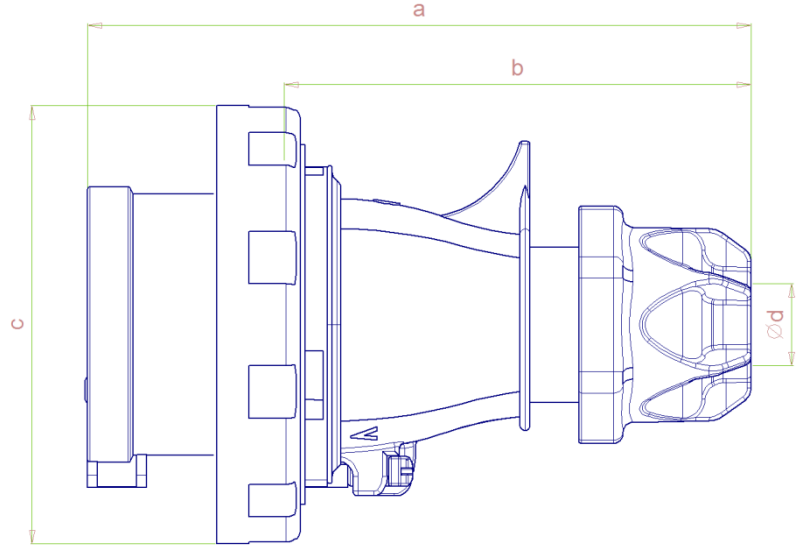

- **3121-301-0900 - CEE - 3x16A/IP67 - DÜZ FiŞ**
CEE - 3x16A PLUG (IP67)

Ambalaj Mik.
Pack Unit

10

Ölçüler / Dimensions

Kontak Sayısı (Number of Poles)	2P+E
a	124
b	83
c	72
d cable Ø(mm)	6-16
Bağlantı Şekli / Connection Type	Vidalı / Screw type
Kablo Çapı / Cable Diameter (mm ²)	1-4