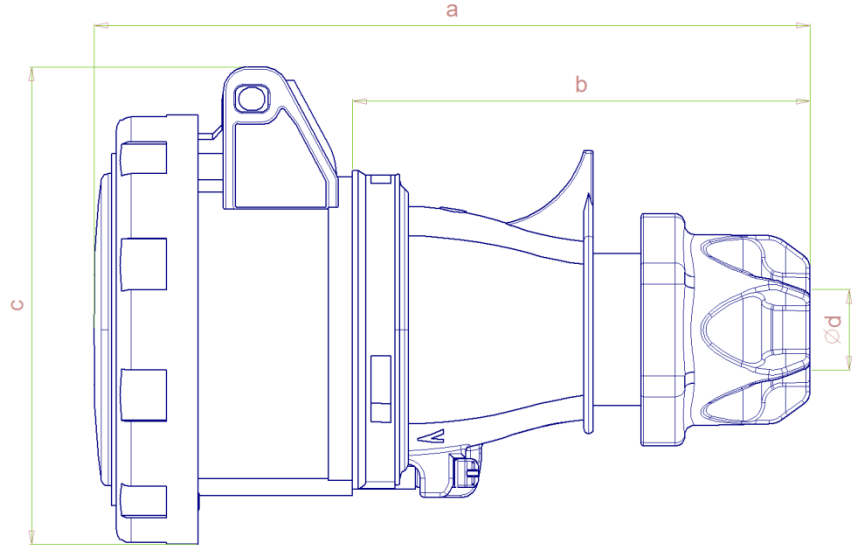

- **3121-304-0900 - CEE - 3x16A / IP67 – UZATMA PRİZİ**  
**CEE - 3x16A CONNECTOR (IP67)**

Ambalaj Mik.  
Pack Unit

10

### Ölçüler / Dimensions

Kontak Sayısı (Number of Poles)	2P+E
a	137
b	83
c	82
d cable Ø(mm)	6-16
Bağlantı Şekli / Connection Type	Screw type
Kablo Çapı / Cable Diameter (mm <sup>2</sup> )	1-4