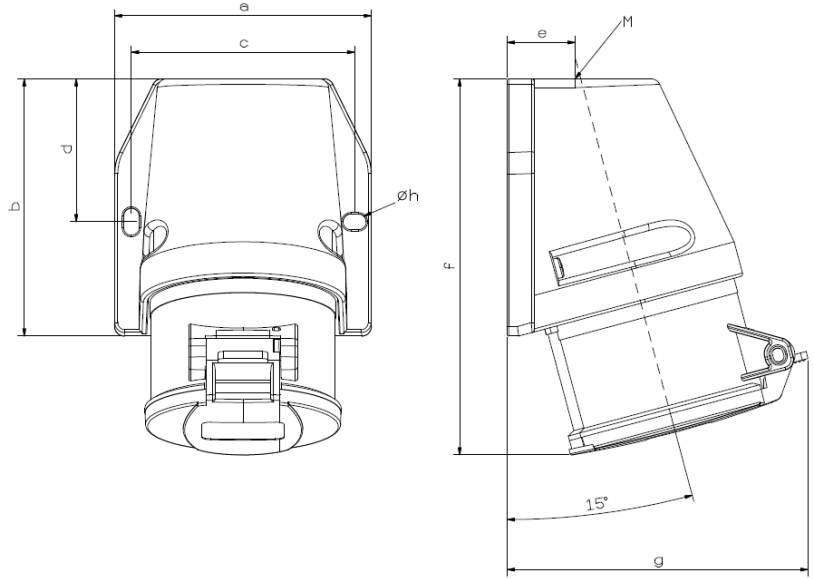

- 3122-307-1600 - CEE - 4x16A / IP 44 - DUVAR PRİZİ
CEE - 4x16A / SURFACE MOUNT SOCKET OUTLET (IP44)

Ambalaj Mik.
Pack Unit

5

Ağırlık
Weight

240

Ölçüler / Dimension

| a | 88 | f | 128 |
|--------------------------------------------------|------|----|---------|
| b | 88 | g | 96 |
| c | 76 | øh | 5,3 |
| d | 48.5 | m | M25X1.5 |
| e | 22 | | |
| Kablo Çapı / Cond. Dia.(mm ²) (min.) | | | 1.0 |
| Kablı Çapı / Cond. Dia.(mm ²) (mix.) | | | 2.5 |