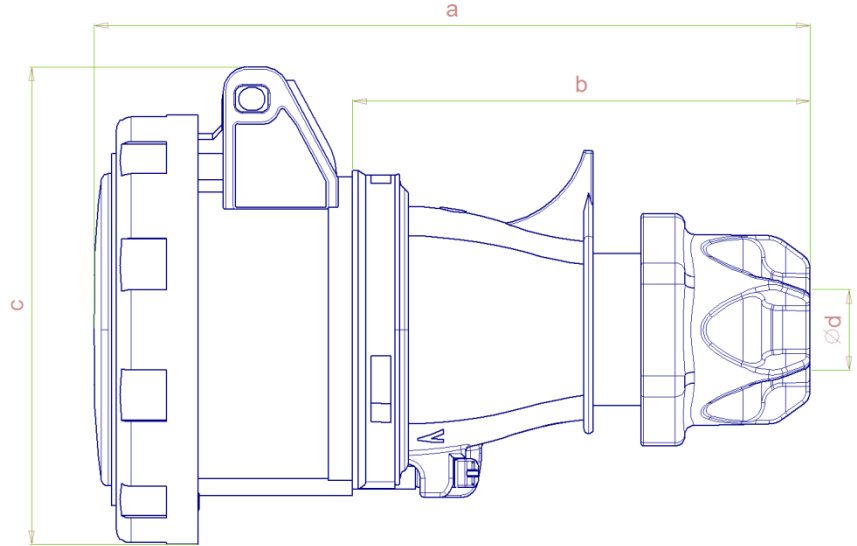

- **3123-304-1600 - CEE - 4x16A / IP67 – UZATMA PRİZİ**
CEE - 4x16A CONNECTOR (IP67)

Ambalaj Mik.
Pack Unit

10

Ölçüler / Dimensions

Kontak Sayısı (Number of Poles)	3P+E
a	143
b	89
c	89
d cable Ø(mm)	6-16
Bağlantı Şekli / Connection Type	Screw type
Kablo Çapı / Cable Diameter (mm ²)	1-4