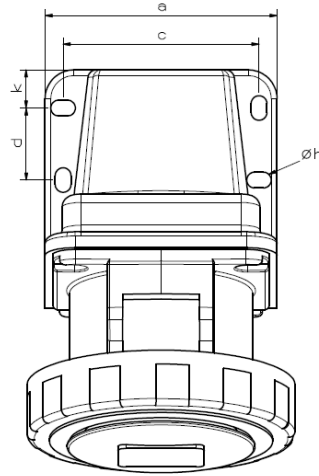

- **3123-307-1600 - CEE - 4x16A / IP 67 - DUVAR PRİZİ**
CEE - 4x16A / SURFACE MOUNT SOCKET OUTLET (IP67)

Ambalaj Mik.
Pack Unit

5

Ağırlık
Weight

Ölçüler / Dimension

a	80.5	f	132
b	83	g	98
c	68	k	13,5
d	25	øh	5,5
e	23,5	m	M25X1.5
Kablo Çapı / Cond. Dia.(mm ²) (min.)			1,0
Kablı Çapı / Cond. Dia.(mm ²) (mix.)			2,5