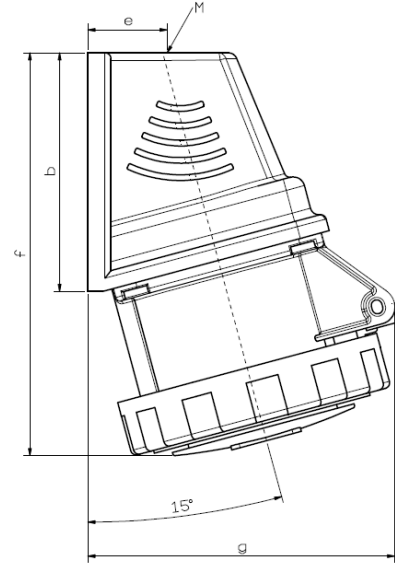

- **3123-307-1600 - CEE - 4x16A / IP 67 - DUVAR PRİZİ**
CEE - 4x16A / SURFACE MOUNT SOCKET OUTLET (IP67)

Ambalaj Mik.
Pack Unit

5

Ağırlık
Weight

Ölçüler / Dimension

a	80.5	f	132
b	83	g	98
c	68	k	13,5
d	25	øh	5,5
e	23,5	m	M25X1.5
Kablo Çapı / Cond. Dia.(mm ²) (min.)			1,0
Kablı Çapı / Cond. Dia.(mm ²) (mix.)			2,5