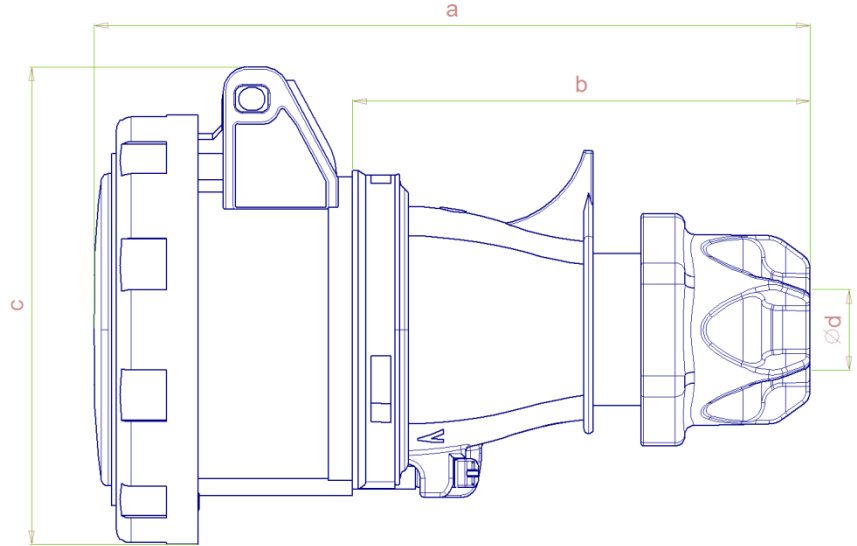

- **3125-304-0900 - CEE - 3x32A / IP67 – UZATMA PRİZİ**
CEE - 3x32A CONNECTOR (IP67)

Ambalaj Mik.
Pack Unit

5

Ölçüler / Dimensions

Kontak Sayısı (Number of Poles)	2P+E
a	166
b	100
c	102
d cable Ø(mm)	11-20,5
Bağlantı Şekli / Connection Type	Screw type
Kablo Çapı / Cable Diameter (mm ²)	2,5-10