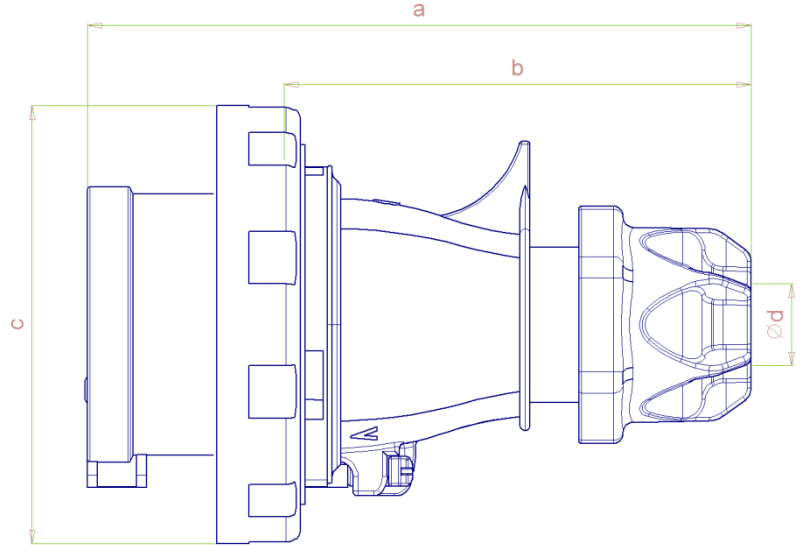

- **3127-301-1600 - CEE - 4x32A/IP67 - DÜZ FiŞ**
CEE - 4x32A PLUG (IP67)

Ambalaj Mik.
Pack Unit

5

Ölçüler / Dimensions

Kontakt Sayısı (Number of Poles)	3P+E
a	149
b	100
c	93
d cable Ø(mm)	11-20,5
Bağlantı Şekli / Connection Type	Vidalı / Screw type
Kablo Çapı / Cable Diameter (mm ²)	2,5-10