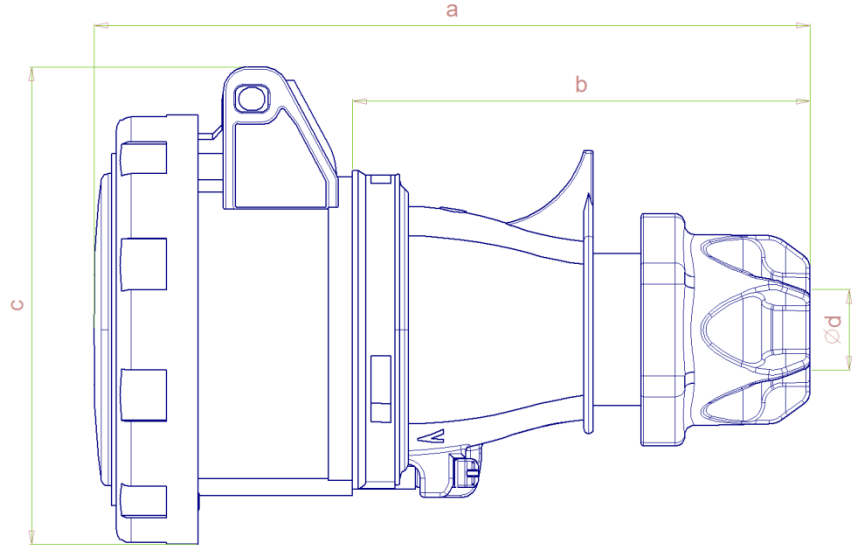

- **3127-304-1600 - CEE - 4x32A / IP67 – UZATMA PRİZİ**
CEE - 4x32A CONNECTOR (IP67)

Ambalaj Mik.
Pack Unit

5

Ölçüler / Dimensions

Kontakt Sayısı (Number of Poles)	3P+E
a	166
b	100
c	102
d cable Ø(mm)	11-20,5
Bağlantı Şekli / Connection Type	Screw type
Kablo Çapı / Cable Diameter (mm ²)	2,5-10