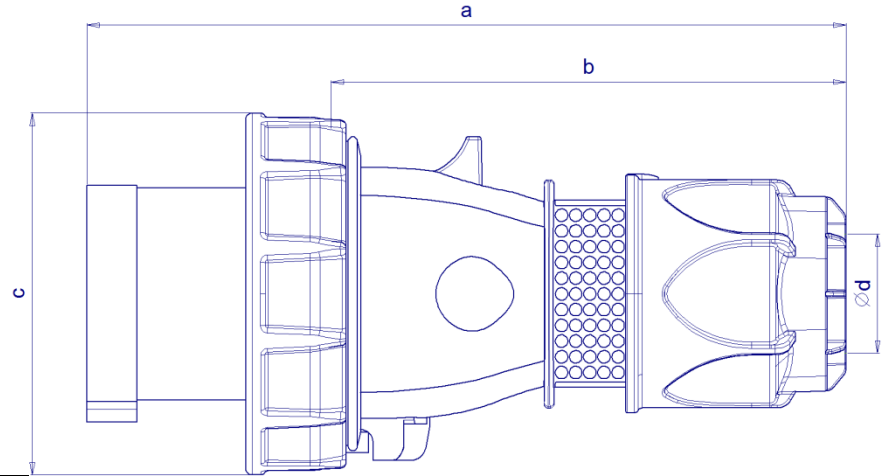

- **3129-301-0900 - CEE - 3x63A/IP67 - DÜZ FiŞ**
CEE - 3x63A PLUG (IP67)

Ambalaj Mik.
Pack Unit

4

Ölçüler / Dimensions

| | |
|--|---------------------|
| Kontakt Sayısı (Number of Poles) | 2P+E+p |
| a | 241,5 |
| b | 171 |
| c | 115 |
| d cable Ø(mm) | 14,5-36 |
| Bağlantı Şekli / Connection Type | Vidalı / Screw type |
| Kablo Çapı / Cable Diameter (mm ²) | 6-16 |