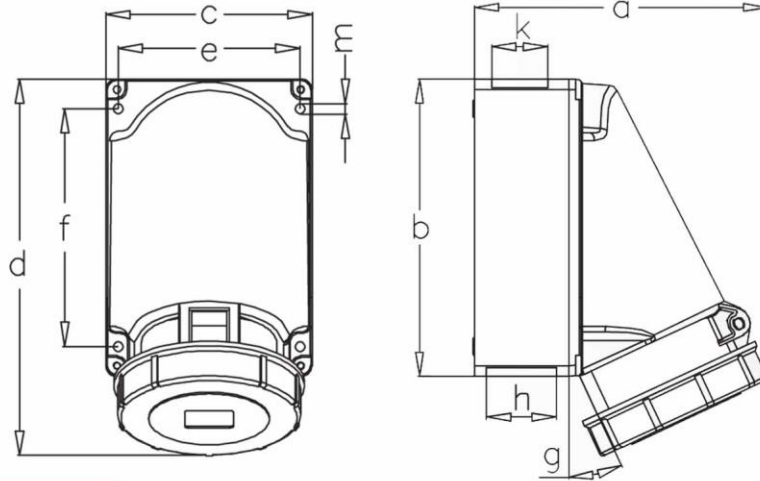

■ 3129-307-0900 - CEE - 3x63A / IP67 EĞİK GÖVDELİ DUVAR PRİZİ  
CEE - 3x63A / SURFACE MOUNT SOCKET OUTLET (IP67)

Ambalaj Mik.  
Pack Unit

2

Ağırlık  
Weight

650

Ölçüler / Dimensions

a	168	f	136
b	170	g	25°
c	118	h	M40
d	215	k	M32/32
e	104	m	6
Kablo Çapı / Cond. Dia. (mm <sup>2</sup> ) (min.)			6.0
Kablo Çapı / Cond. Dia. (mm <sup>2</sup> ) (max.)			16.0