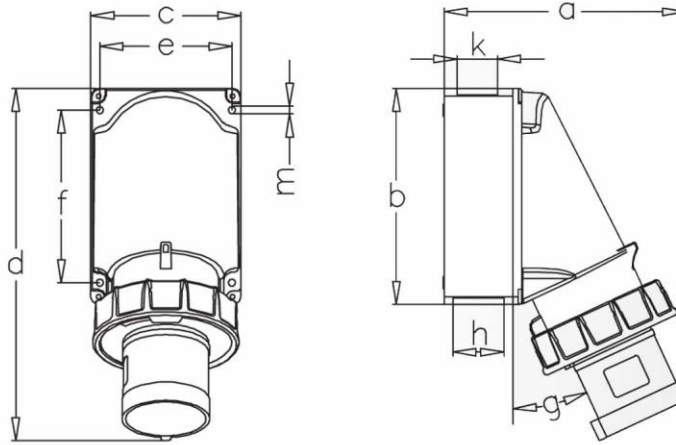

■ 3132-312-1600 - CEE - 4x63A / IP67 EĞİK GÖVDELİ DUVAR FİŞİ
CEE - 4x63A / SURFACE MOUNT APPLIANCE INLET (IP67)

Ambalaj Mik.
Pack Unit

2

Ağırlık
Weight

650

Ölçüler / Dimensions

a	190	f	136
b	170	g	25°
c	118	k	M40
d	277	h	M32/32
e	104	Øm	6
Kablo Çapı / Cond. Dia. (mm ²) (min.)			6.0
Kablo Çapı / Cond. Dia. (mm ²) (max.)			16.0