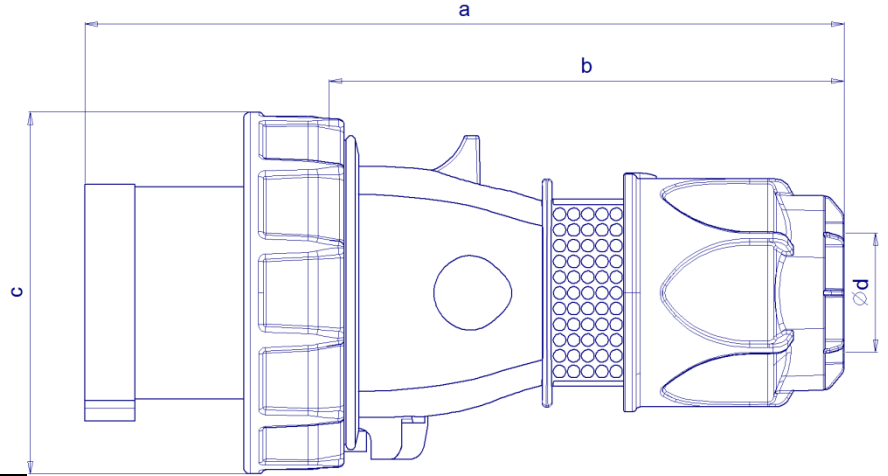

- **3134-301-1600 - CEE - 5x63A/IP67 - DÜZ FiŞ**  
**CEE - 5x63A PLUG (IP67)**

Ambalaj Mik.  
Pack Unit

4

### Ölçüler / Dimensions

Kontak Sayısı (Number of Poles)	3P+N+E+p
a	241,5
b	171
c	115
d cable Ø(mm)	14,5-36
Bağlantı Şekli / Connection Type	Vidalı / Screw type
Kablo Çapı / Cable Diameter (mm <sup>2</sup> )	6-16