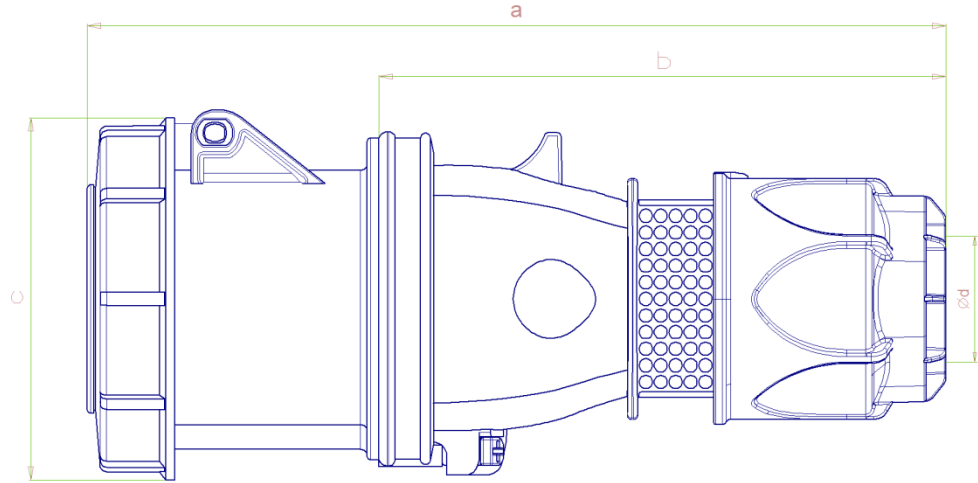

- **3134-304-1600 - CEE - 5x63A/IP67 – UZATMA PRİZİ**
CEE - 5x63A CONNECTOR (IP67)

Ambalaj Mik.
Pack Unit

4

Ölçüler / Dimensions

Kontakt Sayısı (Number of Poles)	3P+N+E+p
a	255
b	171
c	111
d cable Ø(mm)	14,5-36
Bağlantı Şekli / Connection Type	Screw type
Kablo Çapı / Cable Diameter (mm ²)	6-16