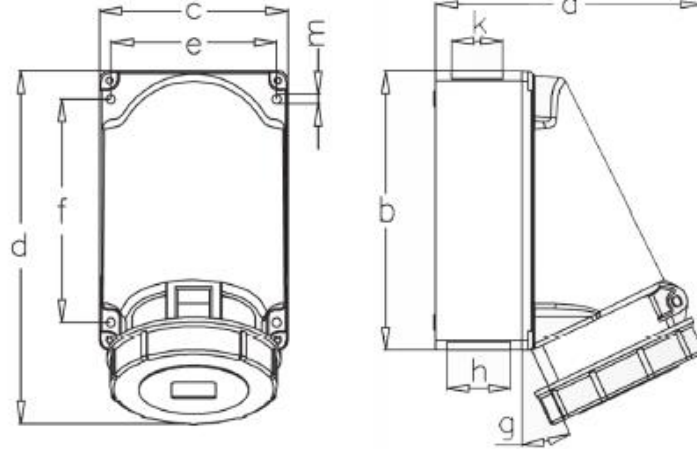

3134-307-1600 - CEE - 5x63A / IP67 EĞİK GÖVDELİ DUVAR PRİZİ
CEE - 5x63A / SURFACE MOUNT SOCKET OUTLET (IP67)

Ambalaj Mik.
Pack Unit

2

Ağırlık
Weight

750

Ölçüler / Dimensions

a	168	f	136
b	170	g	25°
c	118	k	M40
d	215	h	M32/32
e	104	m	6
Kablo Çapı / Cond. Dia. (mm ²) (min.)			6.0
Kablo Çapı / Cond. Dia. (mm ²) (max.)			16.0