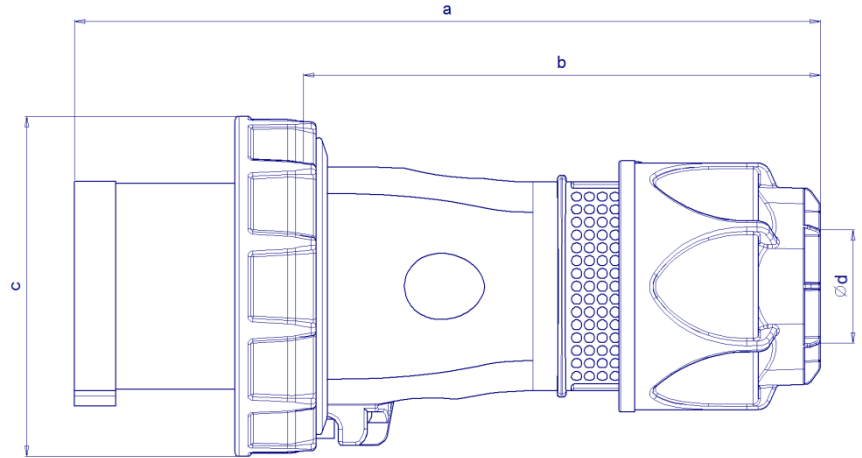

- **3137-301-1600 - CEE - 4x125A/IP67 - DÜZ FİŞ**
CEE - 4x125A PLUG (IP67)

Ambalaj Mik.
Pack Unit

2

Ölçüler / Dimensions

| | |
|--|---------------------|
| Kontakt Sayısı (Number of Poles) | 3P+E+p |
| a | 290 |
| b | 203 |
| c | 132 |
| d cable Ø (mm) | 25-49 |
| Bağlantı Şekli / Connection Type | Vidalı / Screw type |
| Kablo Çapı / Cable Diameter (mm ²) | 16-50 |