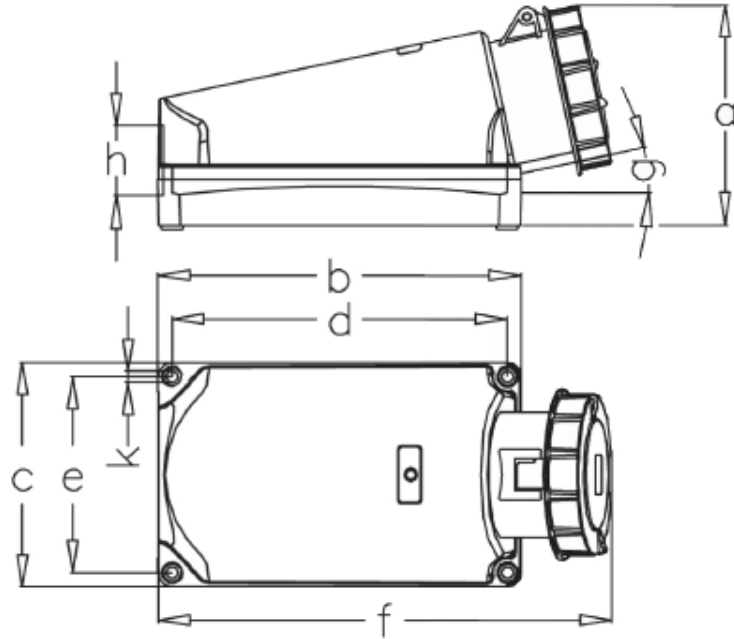

3137-307-1600 - CEE - 4x125A / IP67 EĞİK GÖVDELİ DUVAR PRİZİ
CEE - 4x125A / SURFACE MOUNT SOCKET OUTLET (IP67)

Ambalaj Mik.
Pack Unit

2

Ağırlık
Weight

850

Ölçüler / Dimensions

a	156	f	325
b	260	g	12"
c	160	h	M50
d	240	k	8.3
e	140		
Kablo Çapı / Cond. Dia. (mm ²) (min.)			16.0
Kablo Çapı / Cond. Dia. (mm ²) (max.)			50.0