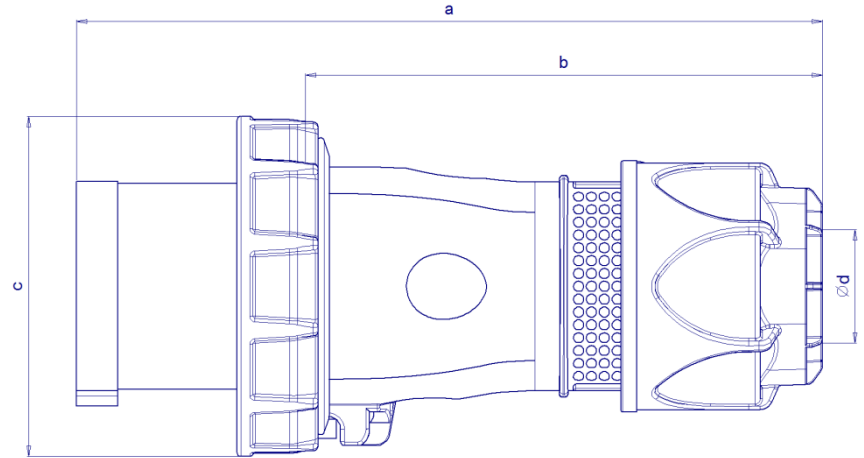

- **3138-301-1600 - CEE - 5x125A/IP67 - DÜZ FİŞ**  
**CEE - 5x125A PLUG (IP67)**

Ambalaj Mik.  
Pack Unit

2

### Ölçüler / Dimensions

Kontakt Sayısı (Number of Poles)	3P+N+E+p
a	290
b	203
c	132
d cable Ø(mm)	25-49
Bağlantı Şekli / Connection Type	Vidalı / Screw type
Kablo Çapı / Cable Diameter (mm <sup>2</sup> )	16-50