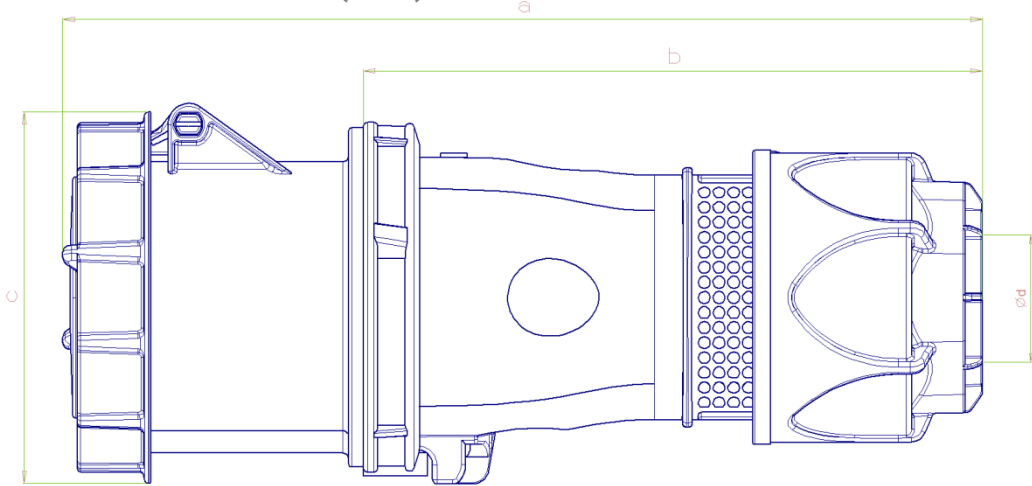

- **3138-304-1600 - CEE - 5x125A/IP67 – UZATMA PRİZİ**
CEE - 5x125A CONNECTOR (IP67)

Ambalaj Mik.
Pack Unit

2

Ölçüler / Dimensions

Kontakt Sayısı (Number of Poles)	3P+N+E+p
a	311
b	211
c	123
d cable Ø(mm)	25-49
Bağlantı Şekli / Connection Type	Screw type
Kablo Çapı / Cable Diameter (mm ²)	16-50