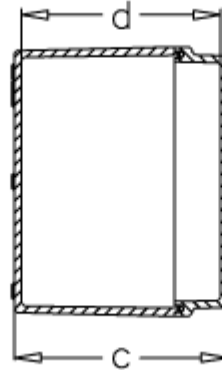

■ 3390-802-0600 - 100x130x80 ALÜMİNYUM BUATLAR
100x130x80 ALUMINIUM ENCLOSURES

Ambalaj Mik.
Pack Unit

10

Ağırlık
Weight

350

Ölçüler / Dimensions

a	130	d	74.5
b	100	e	116
c	80	f	66