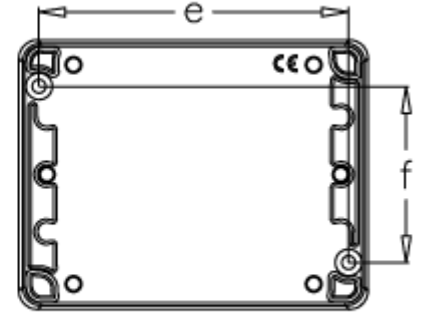

■ 3390-802-0600 - 100x130x80 ALÜMİNYUM BUATLAR
100x130x80 ALUMINIUM ENCLOSURES

Ambalaj Mik.
Pack Unit

10

Ağırlık
Weight

350

Ölçüler / Dimensions

a	130	d	74.5
b	100	e	116
c	80	f	66