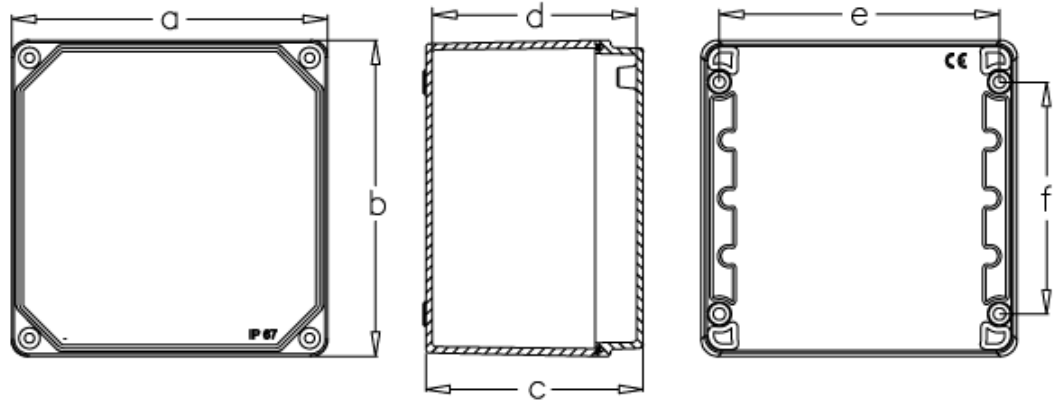

■ 3390-803-0600 - 130x130x90 ALÜMİNYUM BUATLAR
130x130x90 ALUMINIUM ENCLOSURES

Ambalaj Mik.
Pack Unit

20

Ağırlık
Weight

500

Ölçüler / Dimensions

a	130	d	84,5
b	130	e	116
c	90	f	96