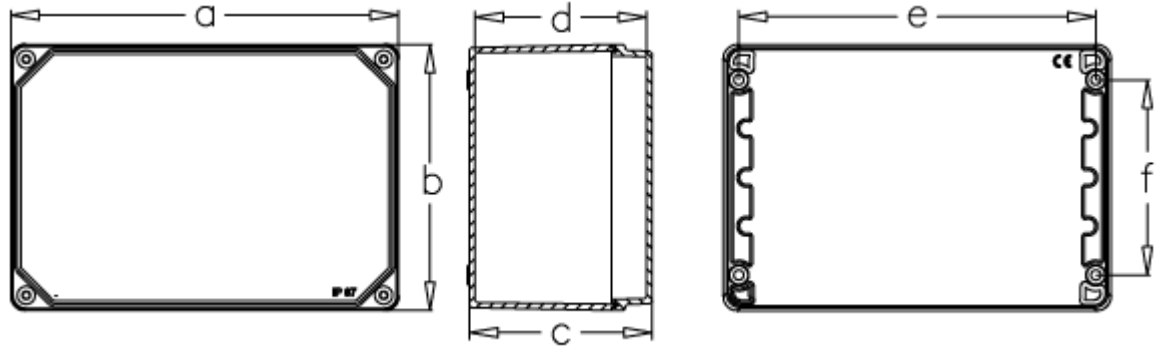

■ 3390-804-0600 - 130x190x90 ALÜMİNYUM BUATLAR  
130x190x90 ALUMINIUM ENCLOSURES

Ambalaj Mik.  
Pack Unit

15

Ağırlık  
Weight

750

**Ölçüler / Dimensions**

a	190	d	84,5
b	130	e	176
c	90	f	96