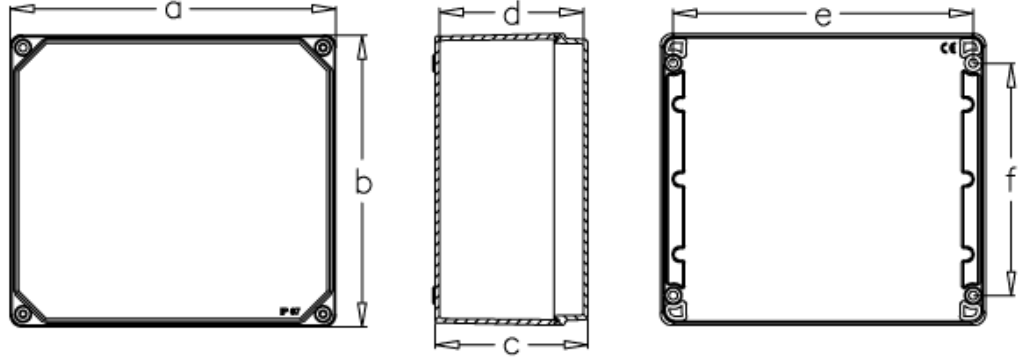

■ 3390-806-0600 - 170x190x90 ALÜMİNYUM BUATLAR
170x190x90 ALUMINIUM ENCLOSURES

Ambalaj Mik.
Pack Unit

12

Ağırlık
Weight

950

Ölçüler / Dimensions

a	190	d	84,5
b	170	e	176
c	90	f	136