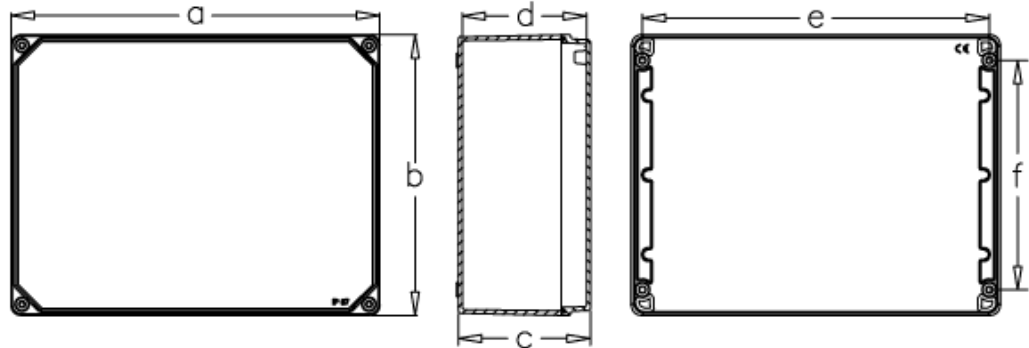

■ 3390-807-0600 - 190x250x90 ALÜMİNYUM BUATLAR
190x250x90 ALUMINIUM ENCLOSURES

Ambalaj Mik.
Pack Unit

8

Ağırlık
Weight

1400

Ölçüler / Dimensions

a	250	d	84,5
b	190	e	236
c	90	f	156