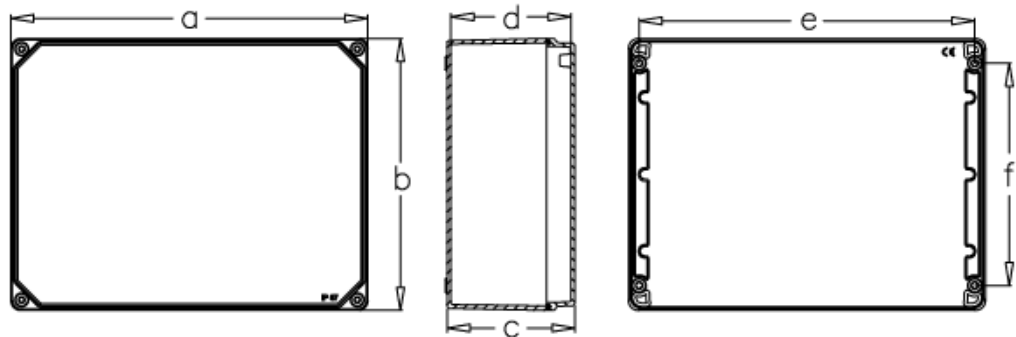

■ 3390-808-0600 - 230x280x110 ALÜMİNYUM BUATLAR  
230x280x110 ALUMINIUM ENCLOSURES

Ambalaj Mik.  
Pack Unit

4

gr.  
Ağırlık  
Weight

2000

**Ölçüler / Dimensions**

a	280	d	104.5
b	230	e	266
c	110	f	196