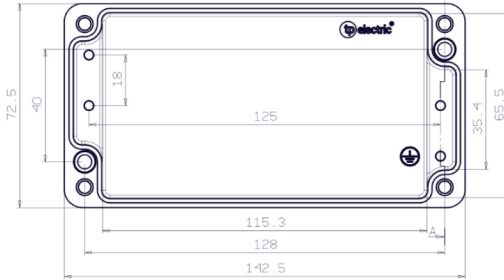

3390-811-0600 - 72x142x57 ALÜMİNYUM BUATLAR
72x142x57 ALUMINIUM ENCLOSURES

Kapak

Gövde

← UST

Ambalaj Mik.
Pack Unit

20

Ağırlık
Weight

390