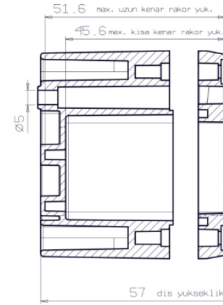

3390-811-0600 - 72x142x57 ALÜMİNYUM BUATLAR
72x142x57 ALUMINIUM ENCLOSURES

Kapak

Gövde

← UST

Ambalaj Mik.
Pack Unit

20

Ağırlık
Weight

390