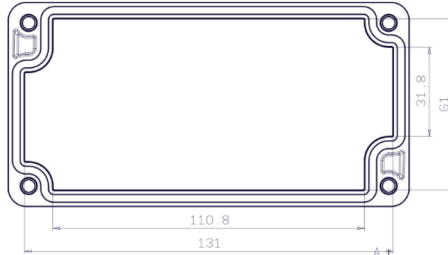

3390-811-0600 - 72x142x57 ALÜMİNYUM BUATLAR
72x142x57 ALUMINIUM ENCLOSURES

Kapak

Gövde

← UST

Ambalaj Mik.
Pack Unit

20

Ağırlık
Weight

390