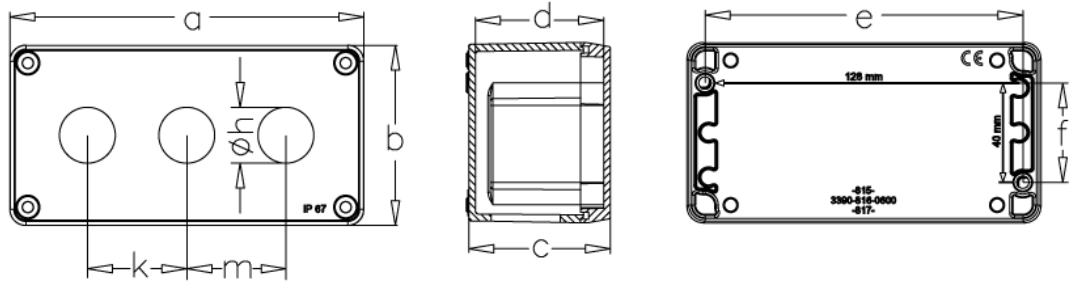

3390-822-0600 - 72x142x57 ALÜMİNYUM BUTON KUTULARI
72x142x57 ALUMINIUM PUSH BUTTON ENCLOSURES

Ambalaj Mik.
Pack Unit

16

Ağırlık
Weight

200

Ölçüler / Dimensions

a	142	f	40
b	72	Øh	22,5
c	57	k	40
d	51.5	m	40
e	128		