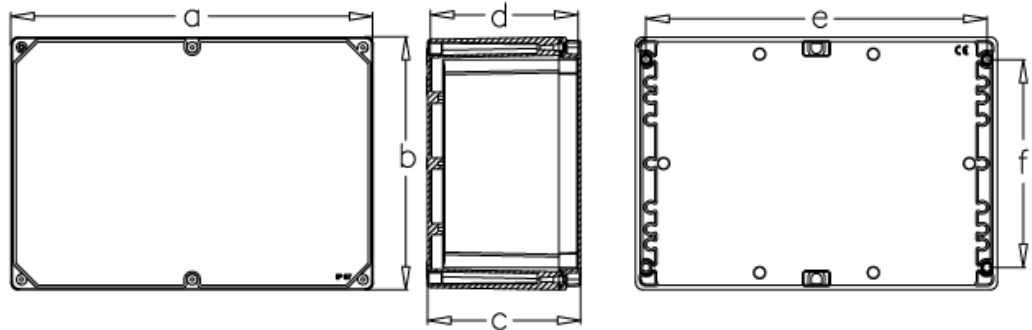

■ 3390-915-0600 - 230x330x140 ALÜMİNYUM BUATLAR
230x330x140 ALUMINIUM ENCLOSURES

Ambalaj Mik.
Pack Unit

1

Ağırlık
Weight

3000

Ölçüler / Dimensions

Ölçüler / Dimensions			
a	330	d	134.5
b	230	e	312
c	140	f	190