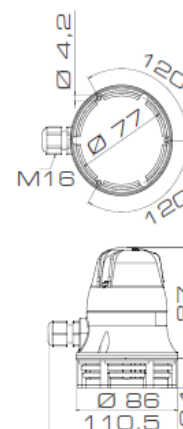

*** ΝΕΕΣ ΣΕΙΡΕΣ MICROLAMP SMD ME LED ***

MINI MICROLAMP F/L SMD IP54 FLASH/ΣΥΝ. ΦΩΤΙΣΜΟΣ			
ΚΩΔΙΚΟΣ	ΠΕΡΙΓΡΑΦΗ	ΣΥΣΚ.	ΤΙΜΗ
3131138602	MICROLAMP F/L SMD 12-24V AC/DC ΠΟΡΤΟΚΑΛΙ	1	62,00
3131138603	MICROLAMP F/L SMD 12-24V AC/DC ΚΟΚΚΙΝΟ	1	62,00
3131138612	MICROLAMP F/L SMD 48V AC/DC ΠΟΡΤΟΚΑΛΙ	1	66,00
3131138613	MICROLAMP F/L SMD 48V AC/DC ΚΟΚΚΙΝΟ	1	66,00
3131138622	MICROLAMP F/L SMD 90V-240V AC ΠΟΡΤΟΚΑΛΙ	1	71,00
3131138623	MICROLAMP F/L SMD 90V-240V AC ΚΟΚΚΙΝΟ	1	71,00

ΕΠΙΛΟΓΗΣ ΣΥΝΕΧΟΥΣ ΦΩΤΙΣΜΟΥ Ή FLASH

ΧΑΜΗΛΗ ΚΑΤΑΝΑΛΩΣΗ ΕΝΕΡΓΕΙΑΣ , 100.000 ΩΡΕΣ ΖΩΗΣ ΤΟΥ LED

MINI ΦΑΡΟΣΕΙΡΗΝΑ MICROLAMP A F/L SMD IP30 72dB			
ΚΩΔΙΚΟΣ	ΠΕΡΙΓΡΑΦΗ	ΣΥΣΚ.	ΤΙΜΗ
3131138632	MICROLAMP A F/L SMD 12-24V AC/DC ΠΟΡΤΟΚΑΛΙ	1	80,50
3131138633	MICROLAMP A F/L SMD 12-24V AC/DC ΚΟΚΚΙΝΟ	1	80,50
3131138642	MICROLAMP A F/L SMD 48V AC/DC ΠΟΡΤΟΚΑΛΙ	1	84,00
3131138643	MICROLAMP A F/L SMD 48V AC/DC ΚΟΚΚΙΝΟ	1	84,00
3131138652	MICROLAMP A F/L SMD 90V-240V AC ΠΟΡΤΟΚΑΛΙ	1	92,00
3131138653	MICROLAMP A F/L SMD 90V-240V AC ΚΟΚΚΙΝΟ	1	92,00

ΕΠΙΛΟΓΗΣ ΣΥΝΕΧΟΥΣ ΦΩΤΙΣΜΟΥ ΚΑΙ ΣΥΝΕΧΟΥΣ ΗΧΟΥ

Ή ΕΠΙΛΟΓΗ FLASH ΜΕ ΔΙΑΚΟΠΤΟΜΕΝΟ ΗΧΟ

ΧΑΜΗΛΗ ΚΑΤΑΝΑΛΩΣΗ ΕΝΕΡΓΕΙΑΣ , 100.000 ΩΡΕΣ ΖΩΗΣ ΤΟΥ LED

Οι ανωτέρω σειρές διατίθενται και σε χρώμα μπλε, πράσινο , κίτρινο και λευκό κατόπιν ζήτησης