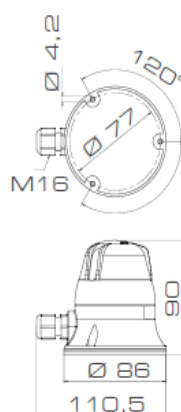

*** ΝΕΕΣ ΣΕΙΡΕΣ MICROLAMP SMD ME LED ***

MINI MICROLAMP F/L SMD IP54 FLASH/ΣΥΝ. ΦΩΤΙΣΜΟΣ			
ΚΩΔΙΚΟΣ	ΠΕΡΙΓΡΑΦΗ	ΣΥΣΚ.	ΤΙΜΗ
3131138602	MICROLAMP F/L SMD 12-24V AC/DC ΠΟΡΤΟΚΑΛΙ	1	62,00
3131138603	MICROLAMP F/L SMD 12-24V AC/DC ΚΟΚΚΙΝΟ	1	62,00
3131138612	MICROLAMP F/L SMD 48V AC/DC ΠΟΡΤΟΚΑΛΙ	1	66,00
3131138613	MICROLAMP F/L SMD 48V AC/DC ΚΟΚΚΙΝΟ	1	66,00
3131138622	MICROLAMP F/L SMD 90V-240V AC ΠΟΡΤΟΚΑΛΙ	1	71,00
3131138623	MICROLAMP F/L SMD 90V-240V AC ΚΟΚΚΙΝΟ	1	71,00

ΕΠΙΛΟΓΗΣ ΣΥΝΕΧΟΥΣ ΦΩΤΙΣΜΟΥ Ή FLASH

ΧΑΜΗΛΗ ΚΑΤΑΝΑΛΩΣΗ ΕΝΕΡΓΕΙΑΣ , 100.000 ΩΡΕΣ ΖΩΗΣ ΤΟΥ LED

MINI ΦΑΡΟΣΕΙΡΗΝΑ MICROLAMP A F/L SMD IP30 72dB			
ΚΩΔΙΚΟΣ	ΠΕΡΙΓΡΑΦΗ	ΣΥΣΚ.	ΤΙΜΗ
3131138632	MICROLAMP A F/L SMD 12-24V AC/DC ΠΟΡΤΟΚΑΛΙ	1	80,50
3131138633	MICROLAMP A F/L SMD 12-24V AC/DC ΚΟΚΚΙΝΟ	1	80,50
3131138642	MICROLAMP A F/L SMD 48V AC/DC ΠΟΡΤΟΚΑΛΙ	1	84,00
3131138643	MICROLAMP A F/L SMD 48V AC/DC ΚΟΚΚΙΝΟ	1	84,00
3131138652	MICROLAMP A F/L SMD 90V-240V AC ΠΟΡΤΟΚΑΛΙ	1	92,00
3131138653	MICROLAMP A F/L SMD 90V-240V AC ΚΟΚΚΙΝΟ	1	92,00

ΕΠΙΛΟΓΗΣ ΣΥΝΕΧΟΥΣ ΦΩΤΙΣΜΟΥ ΚΑΙ ΣΥΝΕΧΟΥΣ ΗΧΟΥ

Ή ΕΠΙΛΟΓΗ FLASH ΜΕ ΔΙΑΚΟΠΤΟΜΕΝΟ ΗΧΟ

ΧΑΜΗΛΗ ΚΑΤΑΝΑΛΩΣΗ ΕΝΕΡΓΕΙΑΣ , 100.000 ΩΡΕΣ ΖΩΗΣ ΤΟΥ LED

Οι ανωτέρω σειρές διατίθενται και σε χρώμα μπλε, πράσινο , κίτρινο και λευκό κατόπιν ζήτησης